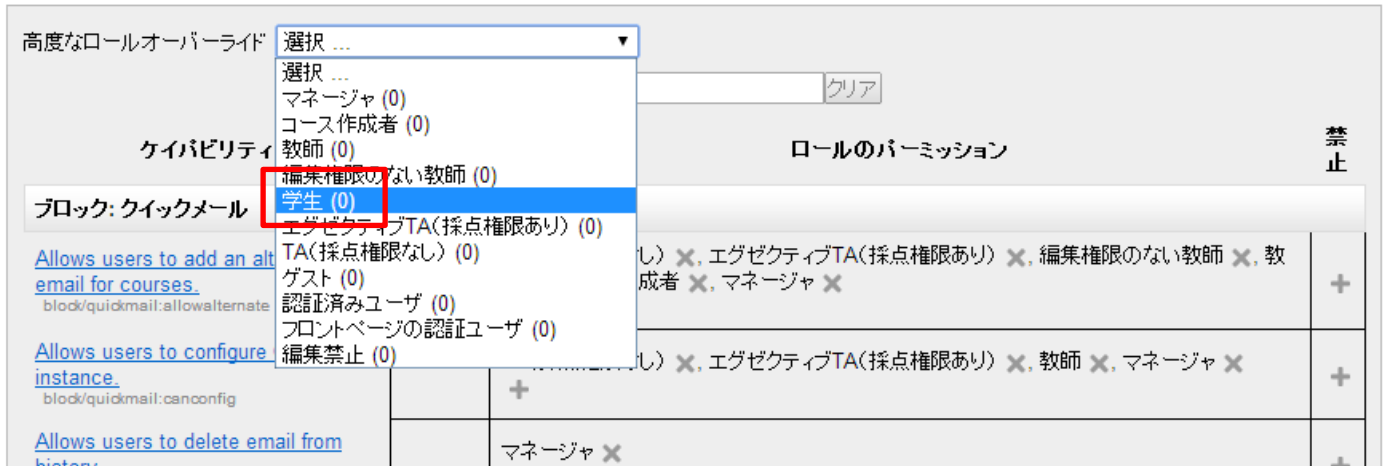

<学生が自身で登録解除できない設定>

①「管理ブロック」の「ユーザ」から「パーミッション」をクリック

②「高度なロールオーバーライド」より「学生」をクリック選択します

③一覧の中から「手動登録」の「コースから自分自身を登録解除する」の「禁止」をクリック。

手動登録				
<a href="#">手動登録インスタンスを設定する</a> enrol/manual:config	<input checked="" type="radio"/> 継承 (設定なし)	<input type="radio"/> 許可	<input type="radio"/> 抑制	<input type="radio"/> 禁止
<a href="#">ユーザを登録する</a> enrol/manual:enrol	<input checked="" type="radio"/> 継承 (設定なし)	<input type="radio"/> 許可	<input type="radio"/> 抑制	<input type="radio"/> 禁止
<a href="#">ユーザ登録を管理する</a> enrol/manual:manage	<input checked="" type="radio"/> 継承 (設定なし)	<input type="radio"/> 許可	<input type="radio"/> 抑制	<input type="radio"/> 禁止
<a href="#">コースからユーザを登録解除する</a> enrol/manual:unenrol	<input checked="" type="radio"/> 継承 (設定なし)	<input type="radio"/> 許可	<input type="radio"/> 抑制	<input type="radio"/> 禁止
<a href="#">コースから自分自身を登録解除する</a> enrol/manual:unenrolself	<input type="radio"/> 継承 (設定なし)	<input type="radio"/> 許可	<input type="radio"/> 抑制	<input checked="" type="radio"/> 禁止

④さらに一覧の中から「自己登録」の「コースから自分自身を登録解除する」の「禁止」をクリックし、一覧の一番下の「変更を保存する」をクリックすると完了です。

自己登録				
<a href="#">自己登録インスタンスを設定する</a> enrol/self.config	<input checked="" type="radio"/> 継承 (設定なし)	<input type="radio"/> 許可	<input type="radio"/> 抑制	<input type="radio"/> 禁止
<a href="#">登録ユーザを管理する</a> enrol/self.manage	<input checked="" type="radio"/> 継承 (設定なし)	<input type="radio"/> 許可	<input type="radio"/> 抑制	<input type="radio"/> 禁止
<a href="#">コースからユーザを登録解除する</a> enrol/self.unenrol	<input checked="" type="radio"/> 継承 (設定なし)	<input type="radio"/> 許可	<input type="radio"/> 抑制	<input type="radio"/> 禁止
<a href="#">コースから自分自身を登録解除する</a> enrol/self.unenrolself	<input type="radio"/> 継承 (許可)	<input type="radio"/> 許可	<input type="radio"/> 抑制	<input checked="" type="radio"/> 禁止