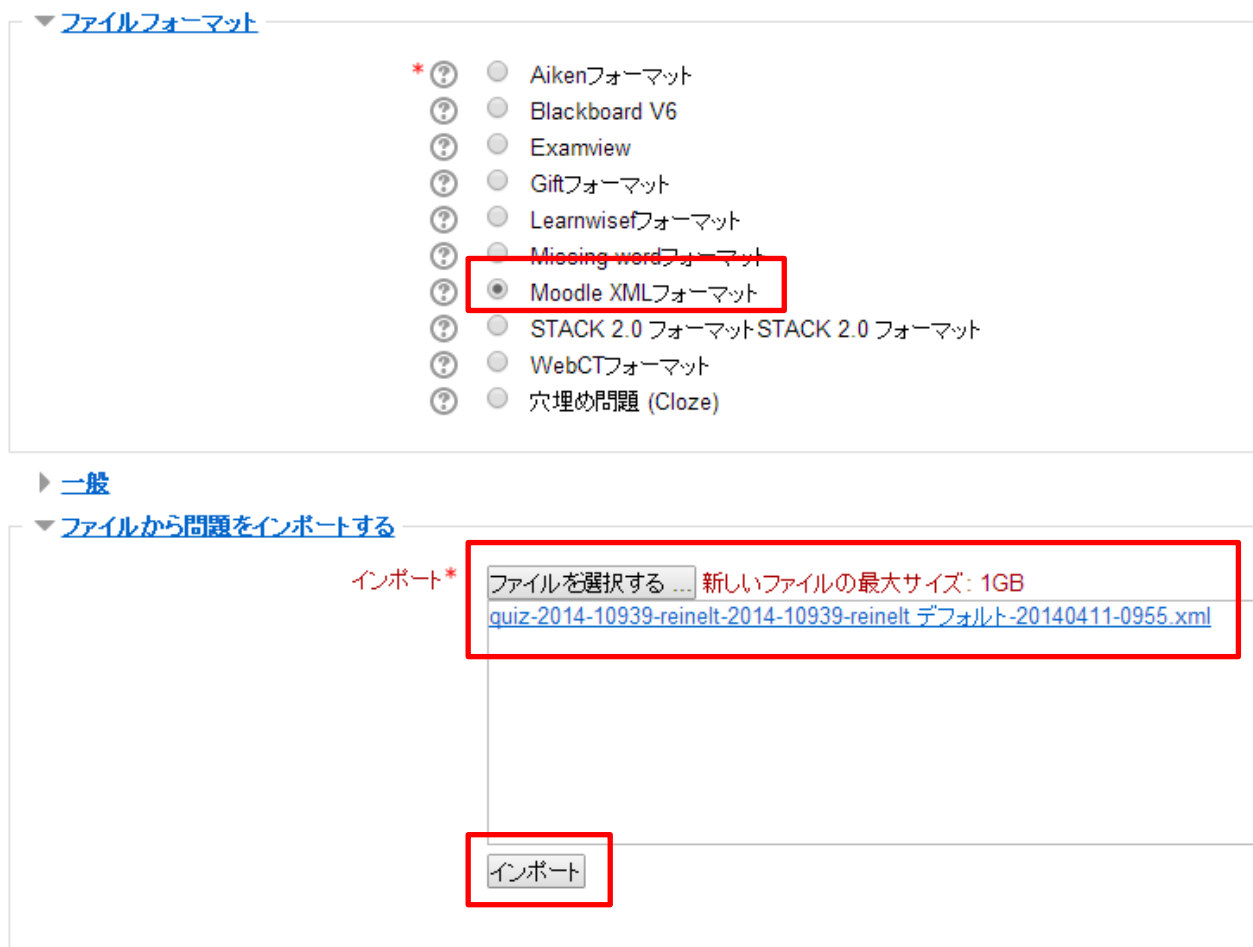

◆問題をエクスポートする

①該当のコースの「問題バンク」から「エクスポート」をクリック

②「MoodleXML フォーマット」のをクリックしm「問題をファイルにエクスポートする」をクリック

③「続ける」をクリックすると問題バンクに戻ります

※ファイルがエクスポートできました

◆問題をインポートする

①該当のコースの「問題バンク」から「インポート」をクリック

②「MoodleXML フォーマット」をクリックし、ファイルを追加後「インポート」をクリック